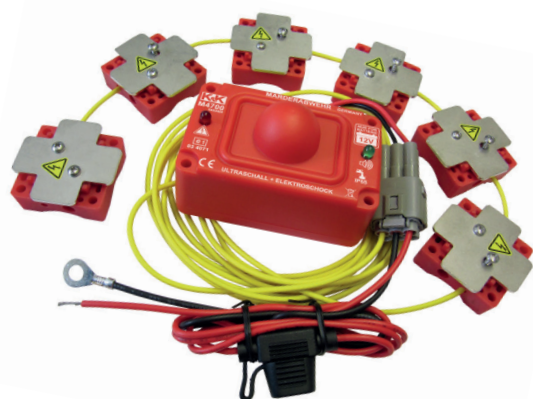

La martre.

Mignonne, nocturne
et dévastatrice.

Grâce à nous, elle n'est plus que mignonne.

M4700* - LE COMPLET

Le M4700 dispose d'un haut-parleur à ultrasons étanche à l'eau. 6 plaques de contact en acier inoxydable de 200-300 V mobiles peuvent être chargées simultanément et envoient à la martre lors d'un contact des décharges électriques qui la chassent mais ne la tuent pas.

000-054-650F

* Pour la plupart des modèles Volkswagen.

** y compris l'installation